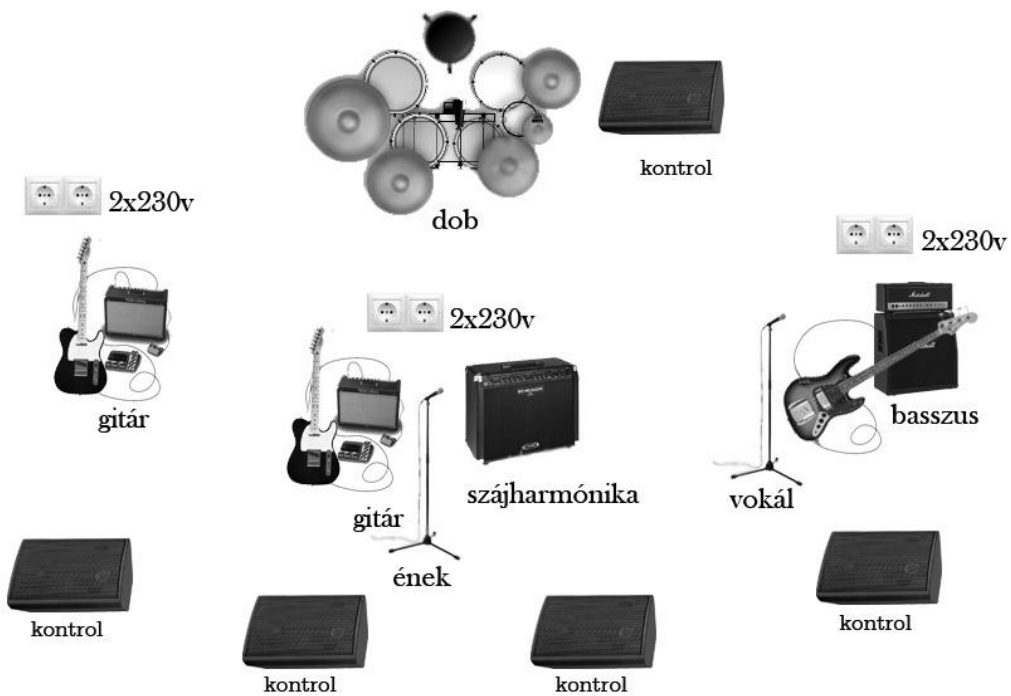

Hidro Pláne Rider

Dob: 5 mikrofon - 1pergő, 3tam, 1láb (minimum 4)
 3 mikrofon over – 2 beütő, 1lábcin (minimum 2)

Bass: 1 mikrofon vagy line out (jack)

Gitár 1: 1 mikrofon vagy line out (jack)

Gitár 2: 1 mikrofon

Szájharmónika, Ének, Vokál: 3 mikrofon

Kontrol hangszórók: 5 (minimum 4)

Csatorna	Hangszer	Effekt	Mic/Line	AUX1	AUX2	AUX3	AUX4	AUX5
					AUX Center			
1	Lábdob	Comp	M		x	x		x
2	Pergő		M		x	x		x
3	Tam 1	Gate	M					
4	Tam 2	Gate	M					
5	Tam álló	Gate	M					
6	Overhead jobb		M		x	x		x
7	Overhead 1		M					
8	Overhead 2		M					
9	Gitár bal		M/L	x	x	x	x	x
10	Gitár közép		M	x	x	x	x	x
11	Basszus	Comp	M/L	x	x	x	x	x
12	Ének	Rev/Ech/Chor	M	x	x	x	x	x
13	Vokál	Rev/Ech/Chor	M					x
14	Szájharmónika		M		x	x		

Aux 1: bal1, Aux 2: bal2, Aux 3: jobb2, Aux 4: jobb1, Aux 5: dobmonitor